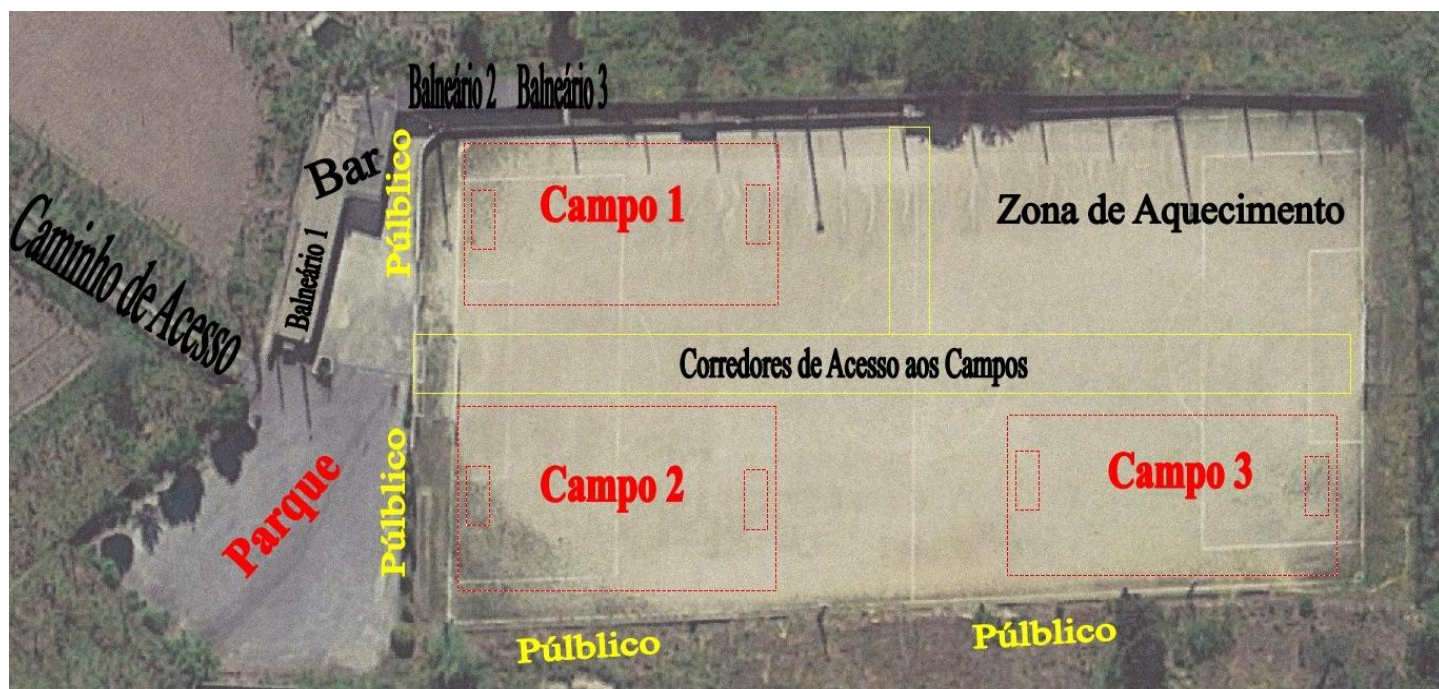

União Desportiva de Lagoas

Fundado a 6 de Agosto de 1978 / NIF: 500 871 752 / Telf. 255 004 051

Croquis do Campo

Informações:

1. 1º- Só é permitido acesso ao recinto de jogo Atletas e Agentes desportivos devidamente Credenciados.
  2. 2º- Bar Aberto das 08h00 às 14h00.
  3. 3º- Parque de estacionamento só para viaturas de Transporte de Atletas, Árbitros e Responsáveis da AF Porto, carros particulares (**Público**) terão de estacionar no exterior das Instalações.
  4. 4º- U.D. Lagoas terá disponível elementos para efetuar o acompanhamento e dar o apoio necessário às Equipas.
  5. 5º- Estarão disponíveis 3 balneários,
2. Pedimos que deixem livre os espaços, após a muda de roupa dos atletas.