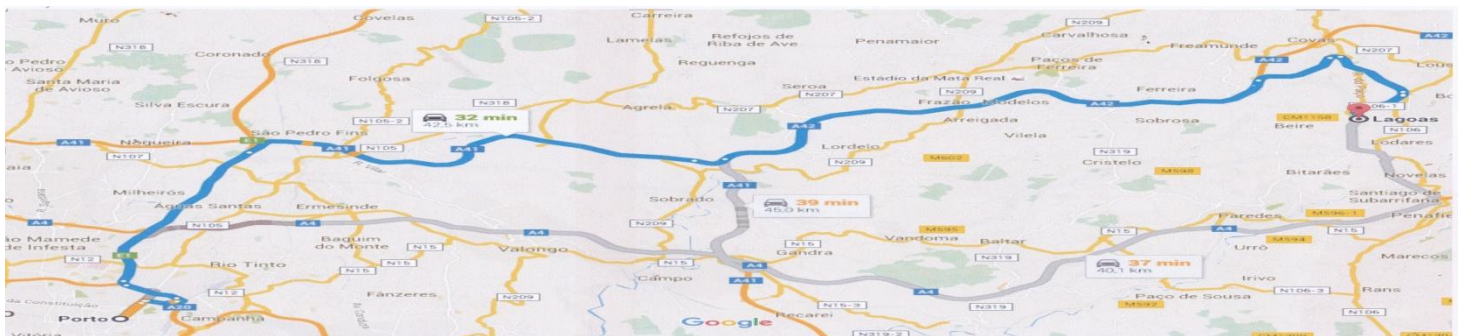

Mapas

Siga pela A3, A41 e A42. Tome a saída em direção a N106/Lousada Oeste na A42

Siga pela A4 para a N106 em Penafiel. Tome a saída 13 na A4

Pontos de Interesse

Caminho do Campo Futebol, 137 / 4620/932 Nevogilde / u.d.lagoas@hotmail.com