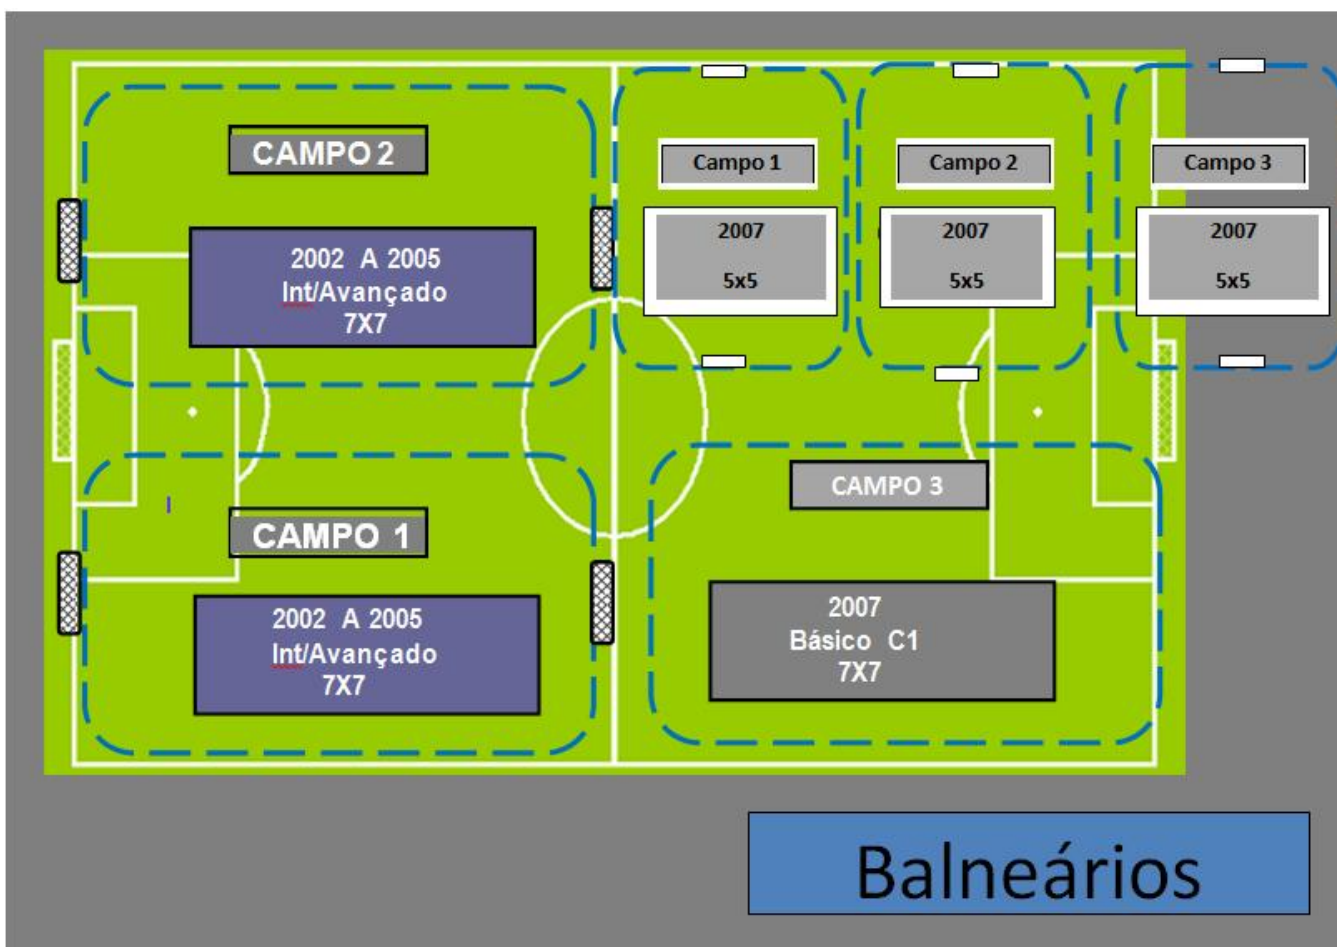

2. ORGANIZAÇÃO DO ESPAÇO 2002 - 2007